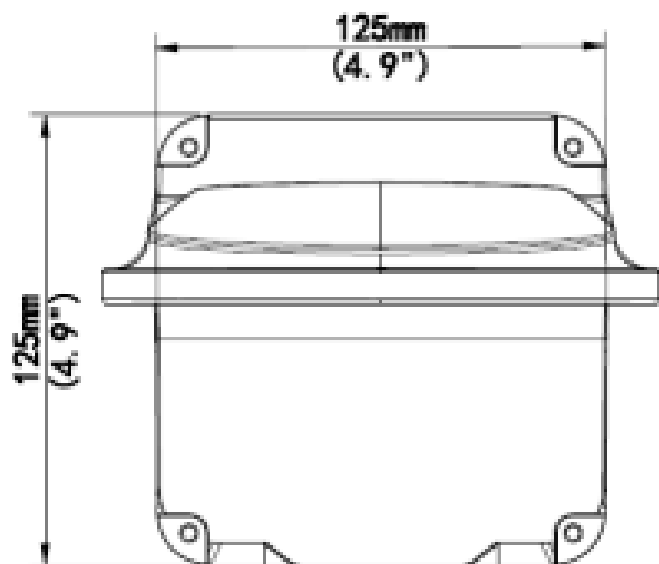

XLGWM04

Monture à Mur

Support

Application	Monture à Mur
Dimensions	208 x 125 x 125mm / 8.2" x 4.9" x 4.9"
Poids	1.1 lb / 0.48 kg
Matériel	Alliage d'Aluminium

*Les dimensions et graphiques sont sujet aux changements sans préavis.