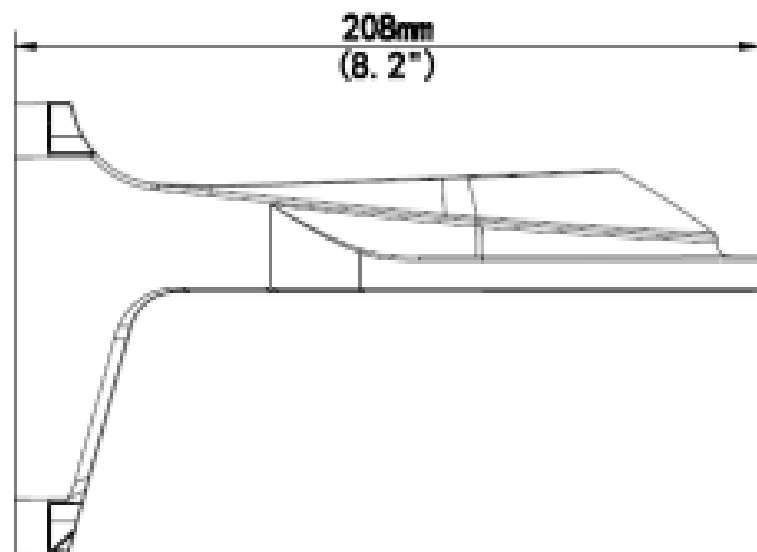

XLGWM04

Monture à Mur

Support

Application	Monture à Mur
Dimensions	208 x 125 x 125mm / 8.2" x 4.9" x 4.9"
Poids	1.1 lb / 0.48 kg
Matériel	Alliage d'Aluminium

*Les dimensions et graphiques sont sujet aux changements sans préavis.